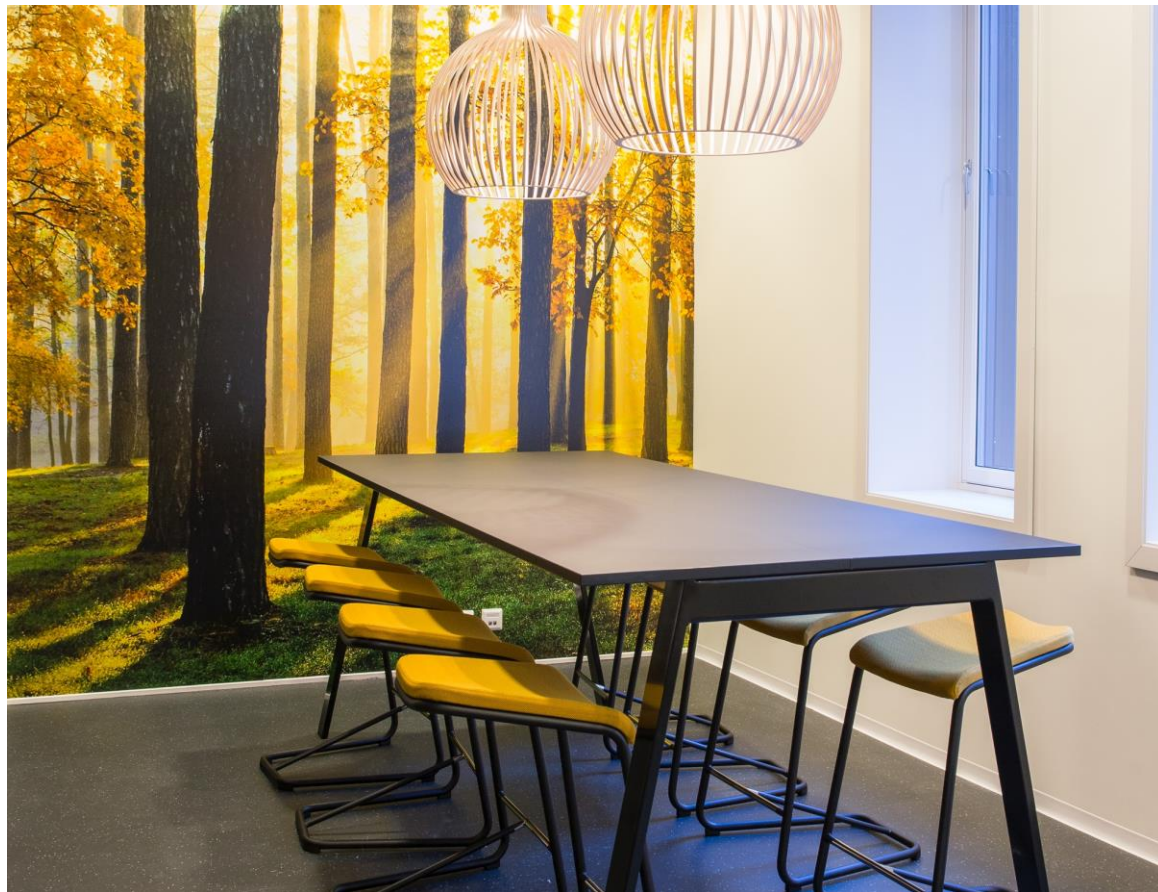

SOSIAL SONE

Lammhults Add barkrakk.
Sittedyde 63 cm. Sortlakkert understell.
Stoff: Gabriel Fame 67067 Sjøgrønn.