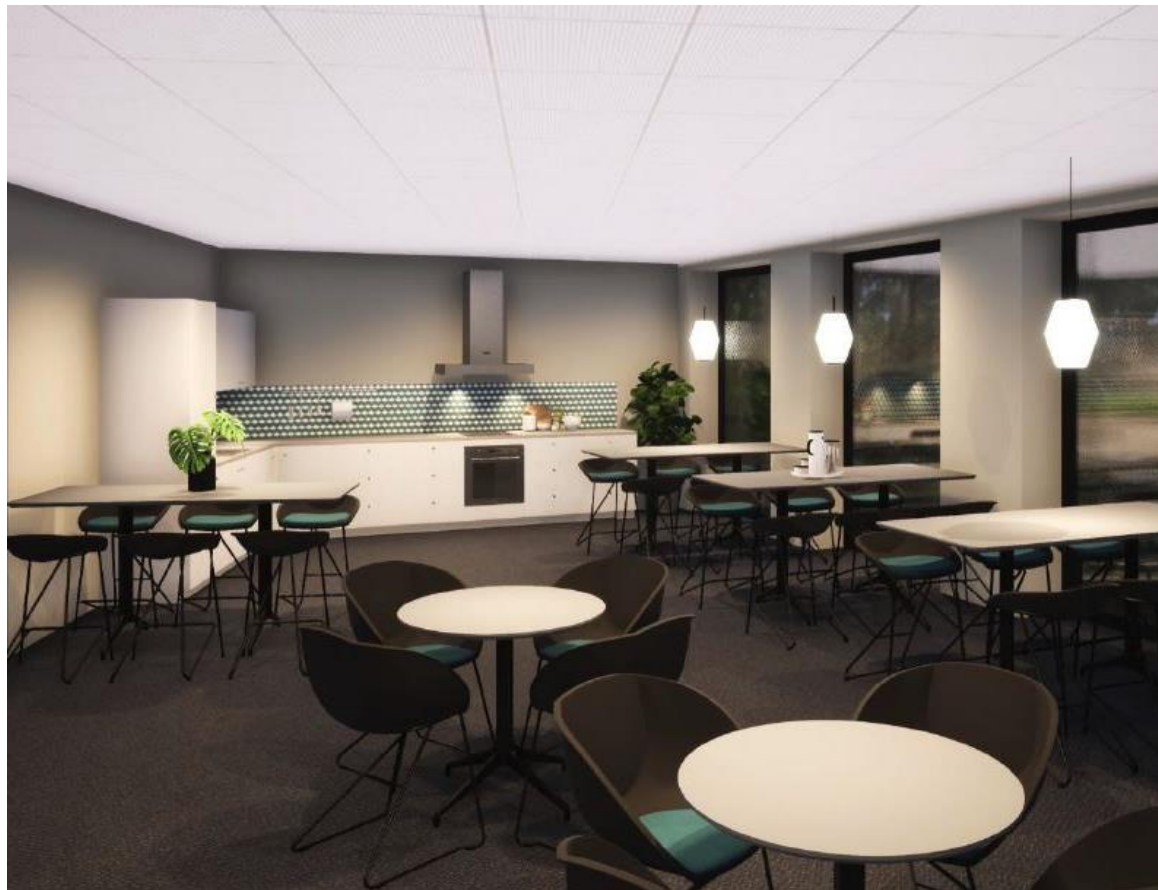

SPISEPLASS

Spiseplass Aider Skien.