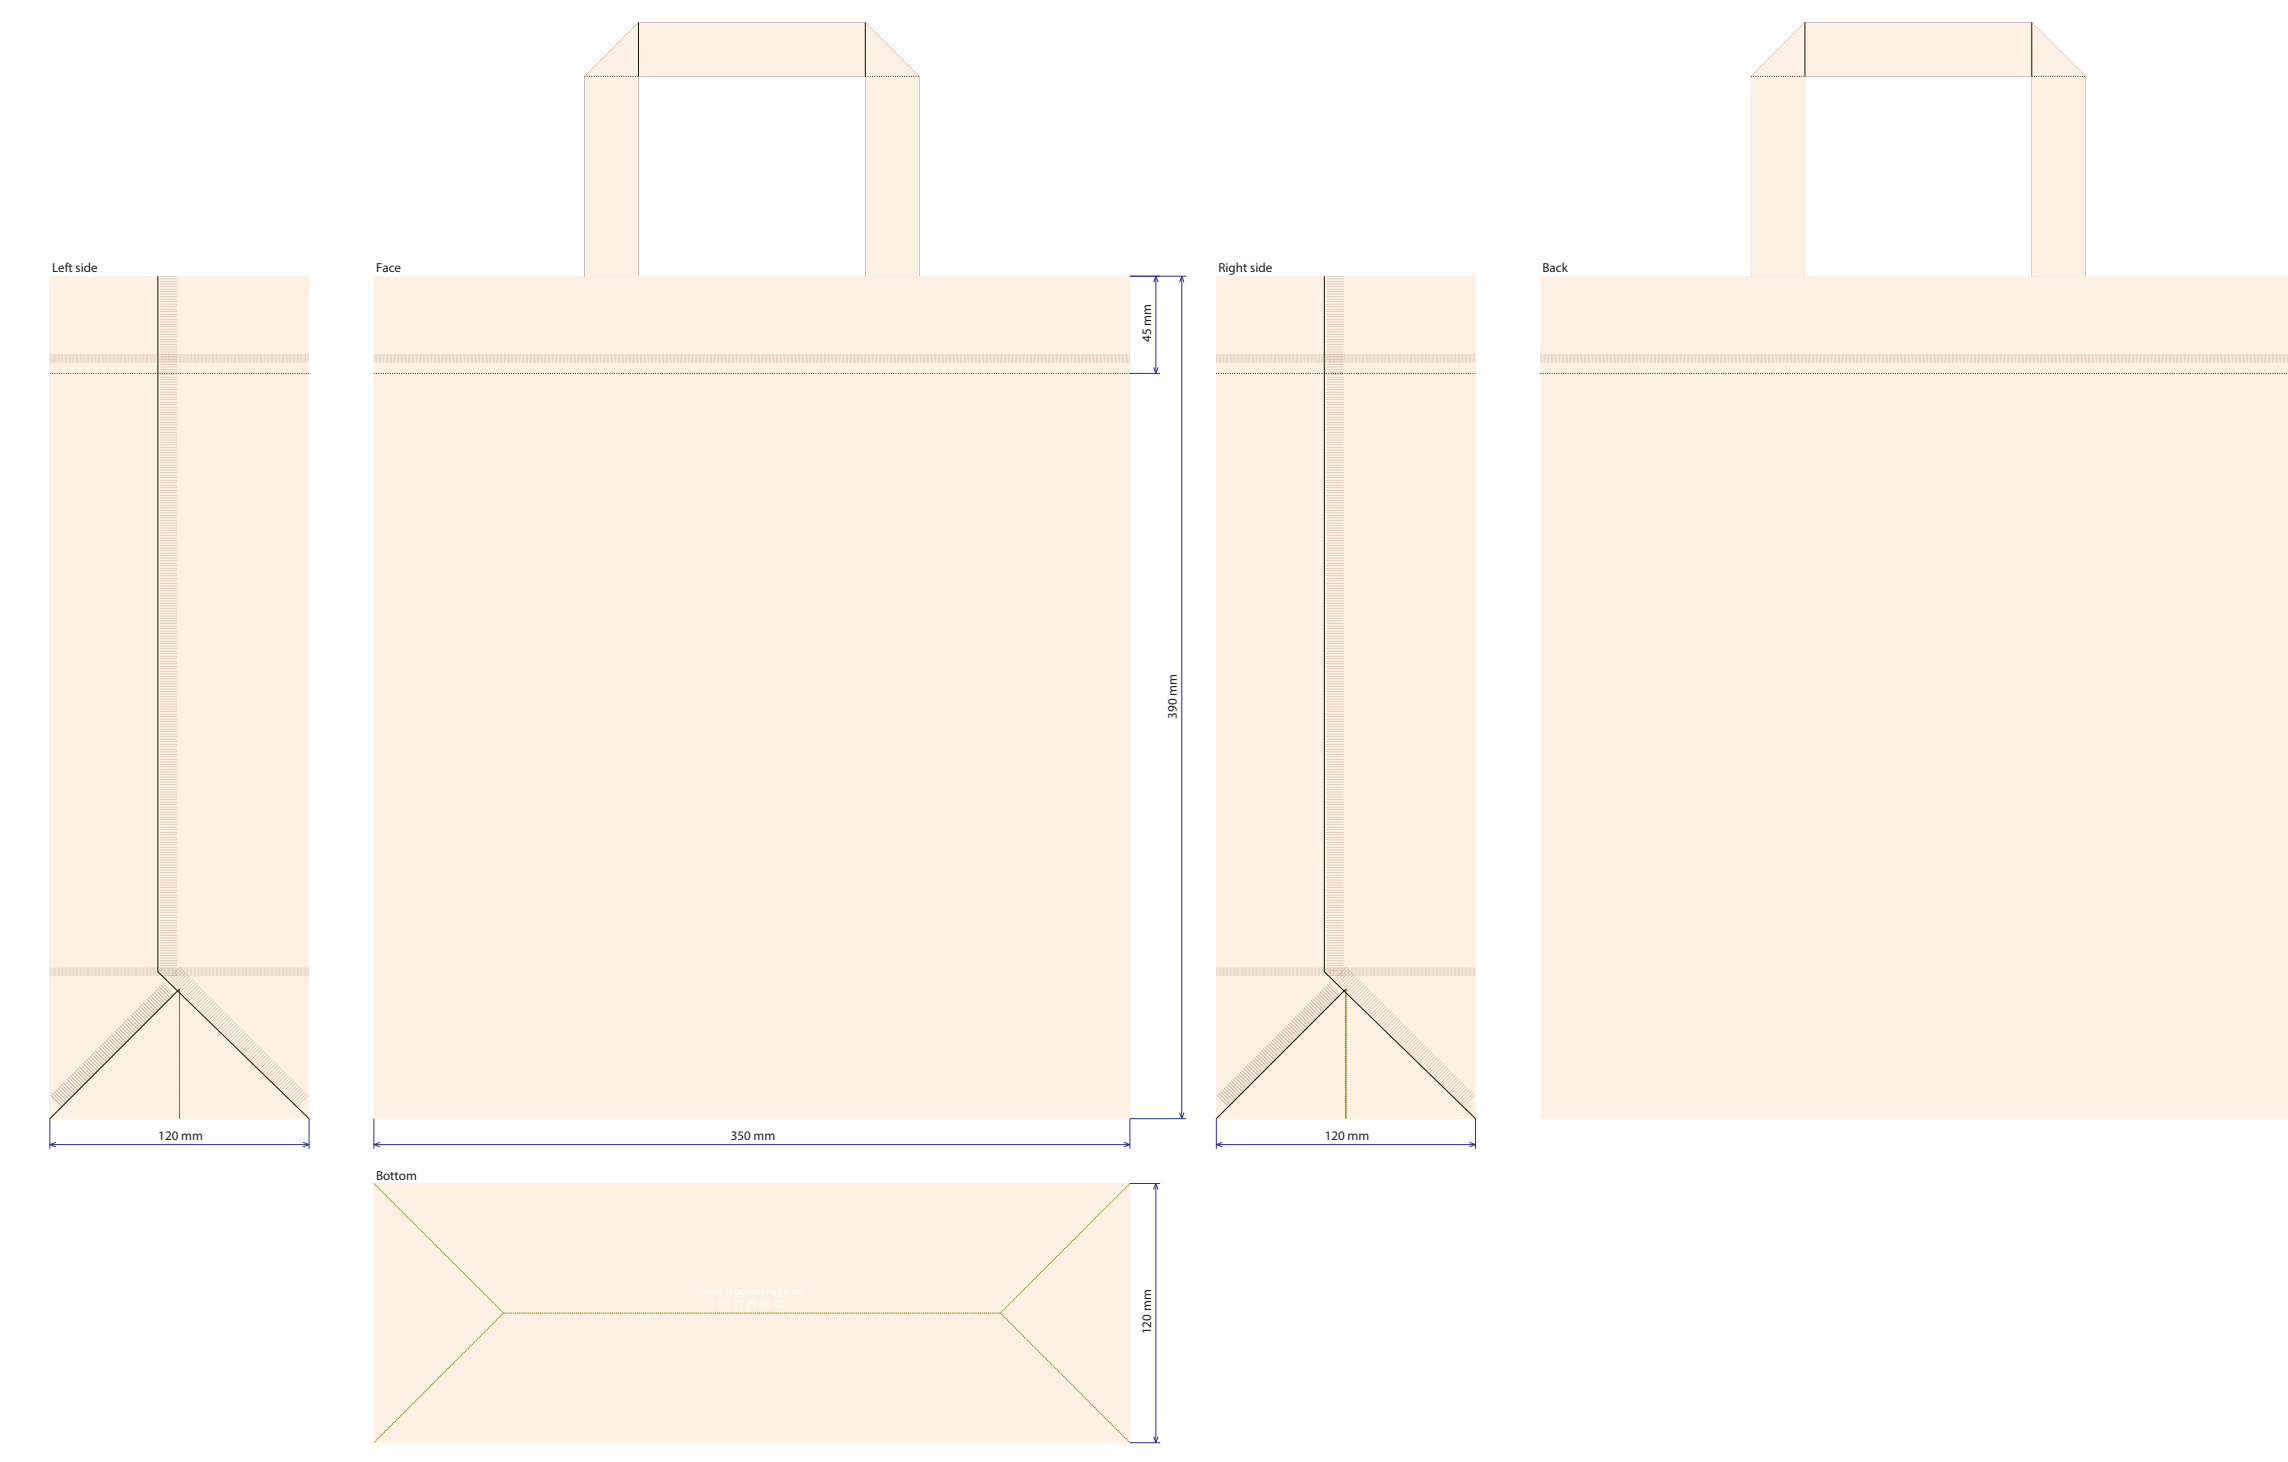

Liten pose
Non woven material color BE 031

Face

Back

Bottom gusset

Medium pose
Non woven material color BE 031

Left side

Face

Right side

Back

Bottom gusset

X-høyde / på 2

Stor pose
Non woven material color BE 031

Left side

Face

Right side

Back

Bottom gusset