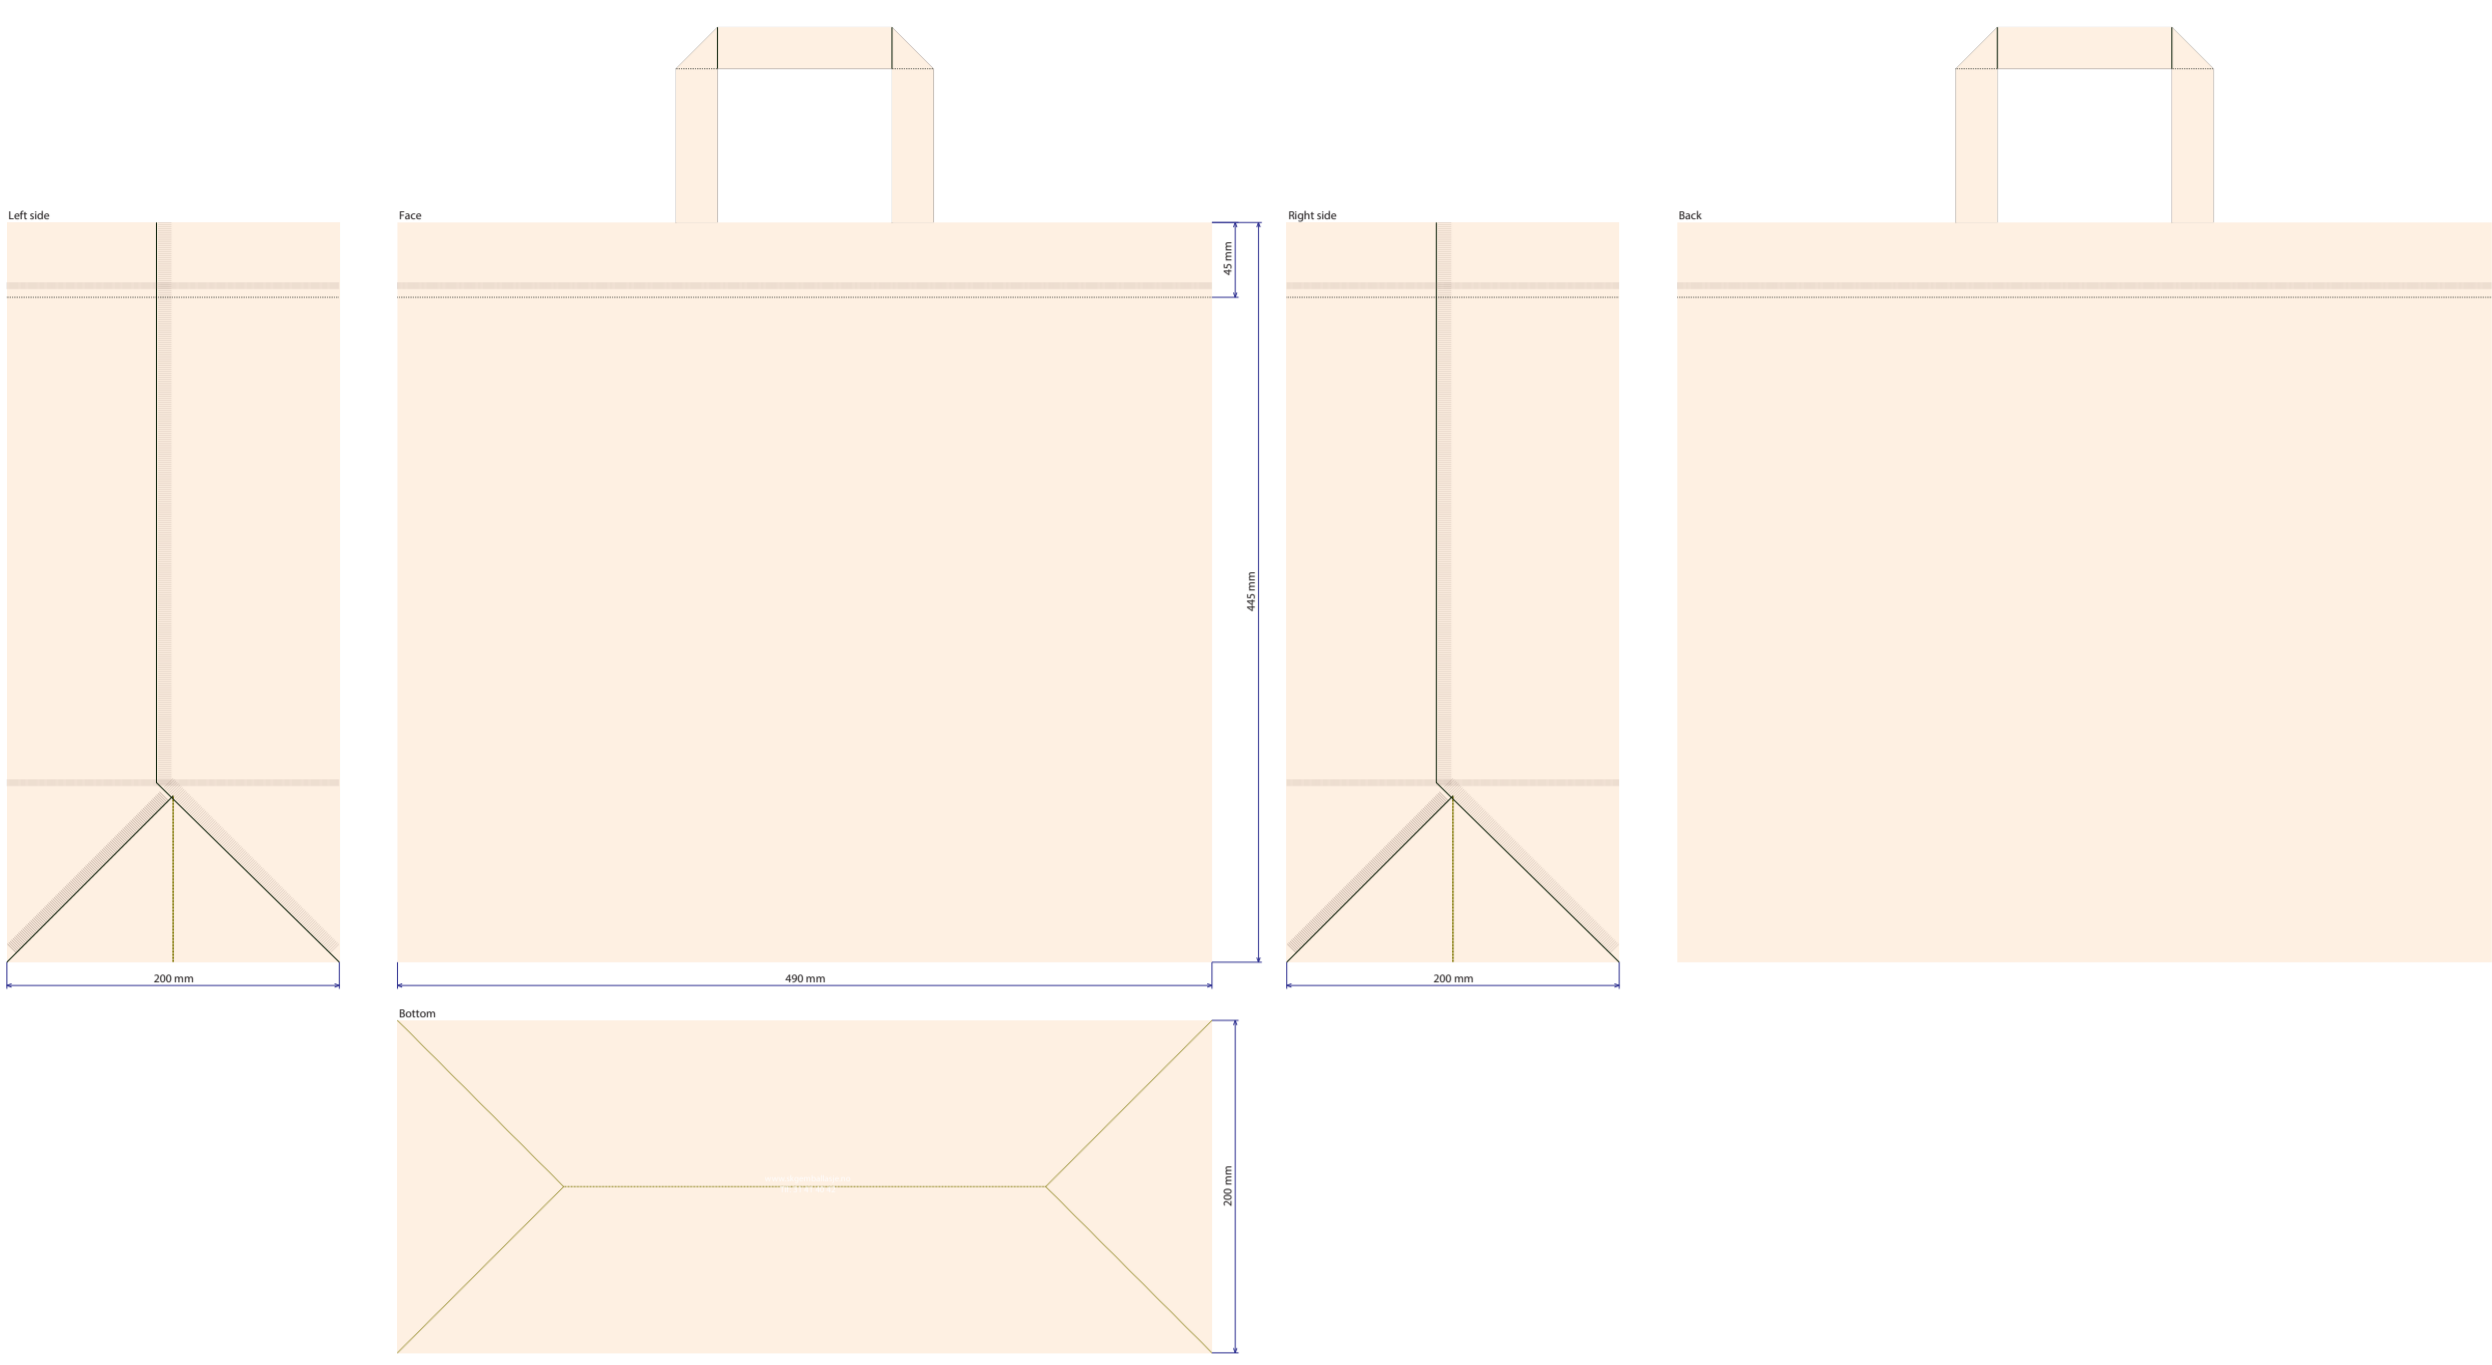

Liten pose
Non woven material color BE 031

Face

Back

Bottom gusset

Medium pose
Non woven material color BE 031

Left side

Face

Right side

Back

Bottom gusset

X-høyde / på 2

Stor pose
Non woven material color BE 031

Left side

Face

Right side

Back

Bottom gusset